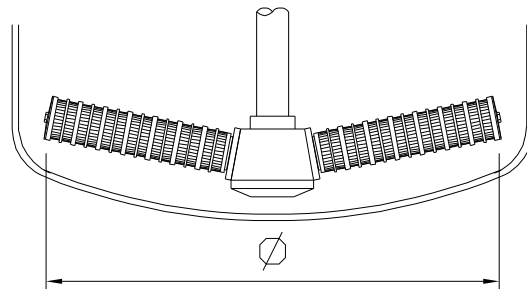

六爪顶装式下布水器
 Top Mount -1.5" Tube
 6 Laterals

订货号 Order NO

D501-1 ~ D506-1

型号 Type

HU6260-B1 ~ HU6850-B1

订货号 Order NO	型号 Type	桶体尺寸 Tank(inch)	支管长度 L = mm	缝隙 Slots	流量 Flux
D501-1	HU6260-B1	16" ~ 18"	111 = 296	0.25mm	4~6T/H
D502-1	HU6370-B1	18" ~ 22"	174 = 416	0.25mm	6~8T/H
D503-1	HU6450-B1	24"	237 = 536	0.25mm	8~10T/H
D504-1	HU6600-B1	30"	300 = 656	0.25mm	10~13T/H
D505-1	HU6700-B1	36"	363 = 776	0.25mm	13~16T/H
D506-1	HU6850-B1	42"	426 = 896	0.25mm	16~18T/H