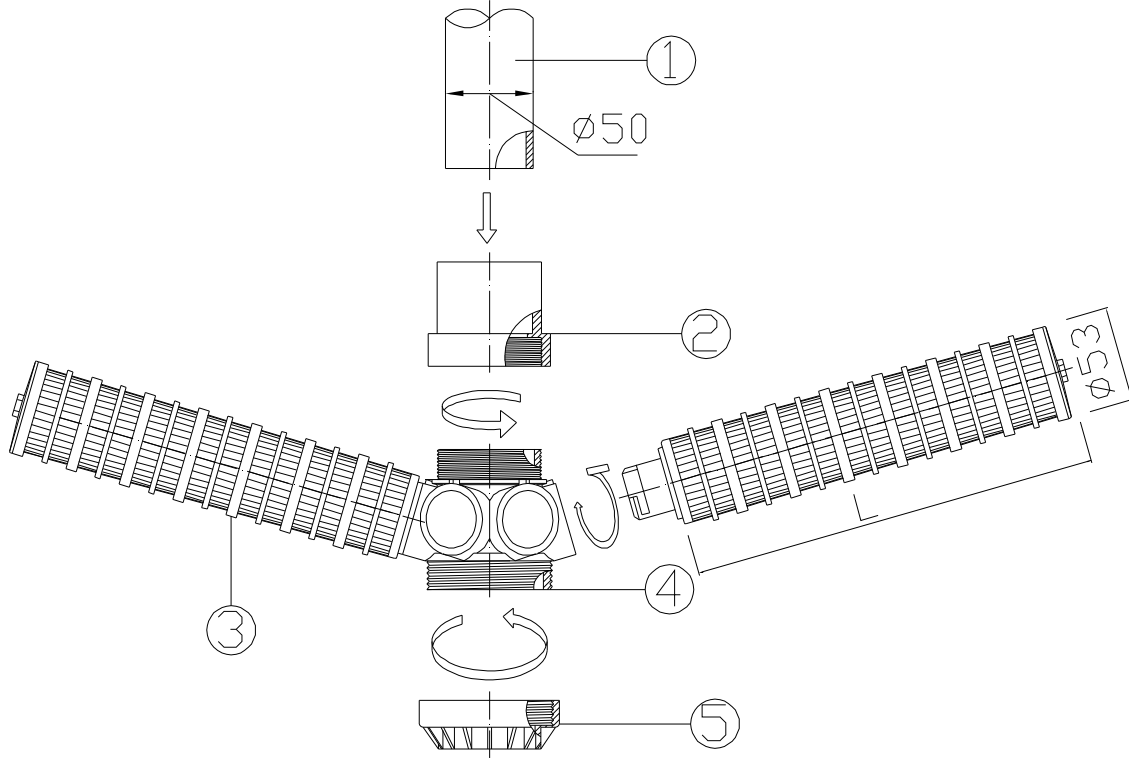

六爪顶装式下布水器
 Top Mount -1.5" Tube
 6 Laterals

订货号 Order NO

D501-1 ~ D506-1

型号 Type

HU6260-B1 ~ HU6850-B1

订货号 Order NO	型号 Type	桶体尺寸 Tank(inch)	支管长度 L = mm	缝隙 Slots	流量 Flux
D501-1	HU6260-B1	16" ~ 18"	111 = 296	0.25mm	4~6T/H
D502-1	HU6370-B1	18" ~ 22"	174 = 416	0.25mm	6~8T/H
D503-1	HU6450-B1	24"	237 = 536	0.25mm	8~10T/H
D504-1	HU6600-B1	30"	300 = 656	0.25mm	10~13T/H
D505-1	HU6700-B1	36"	363 = 776	0.25mm	13~16T/H
D506-1	HU6850-B1	42"	426 = 896	0.25mm	16~18T/H